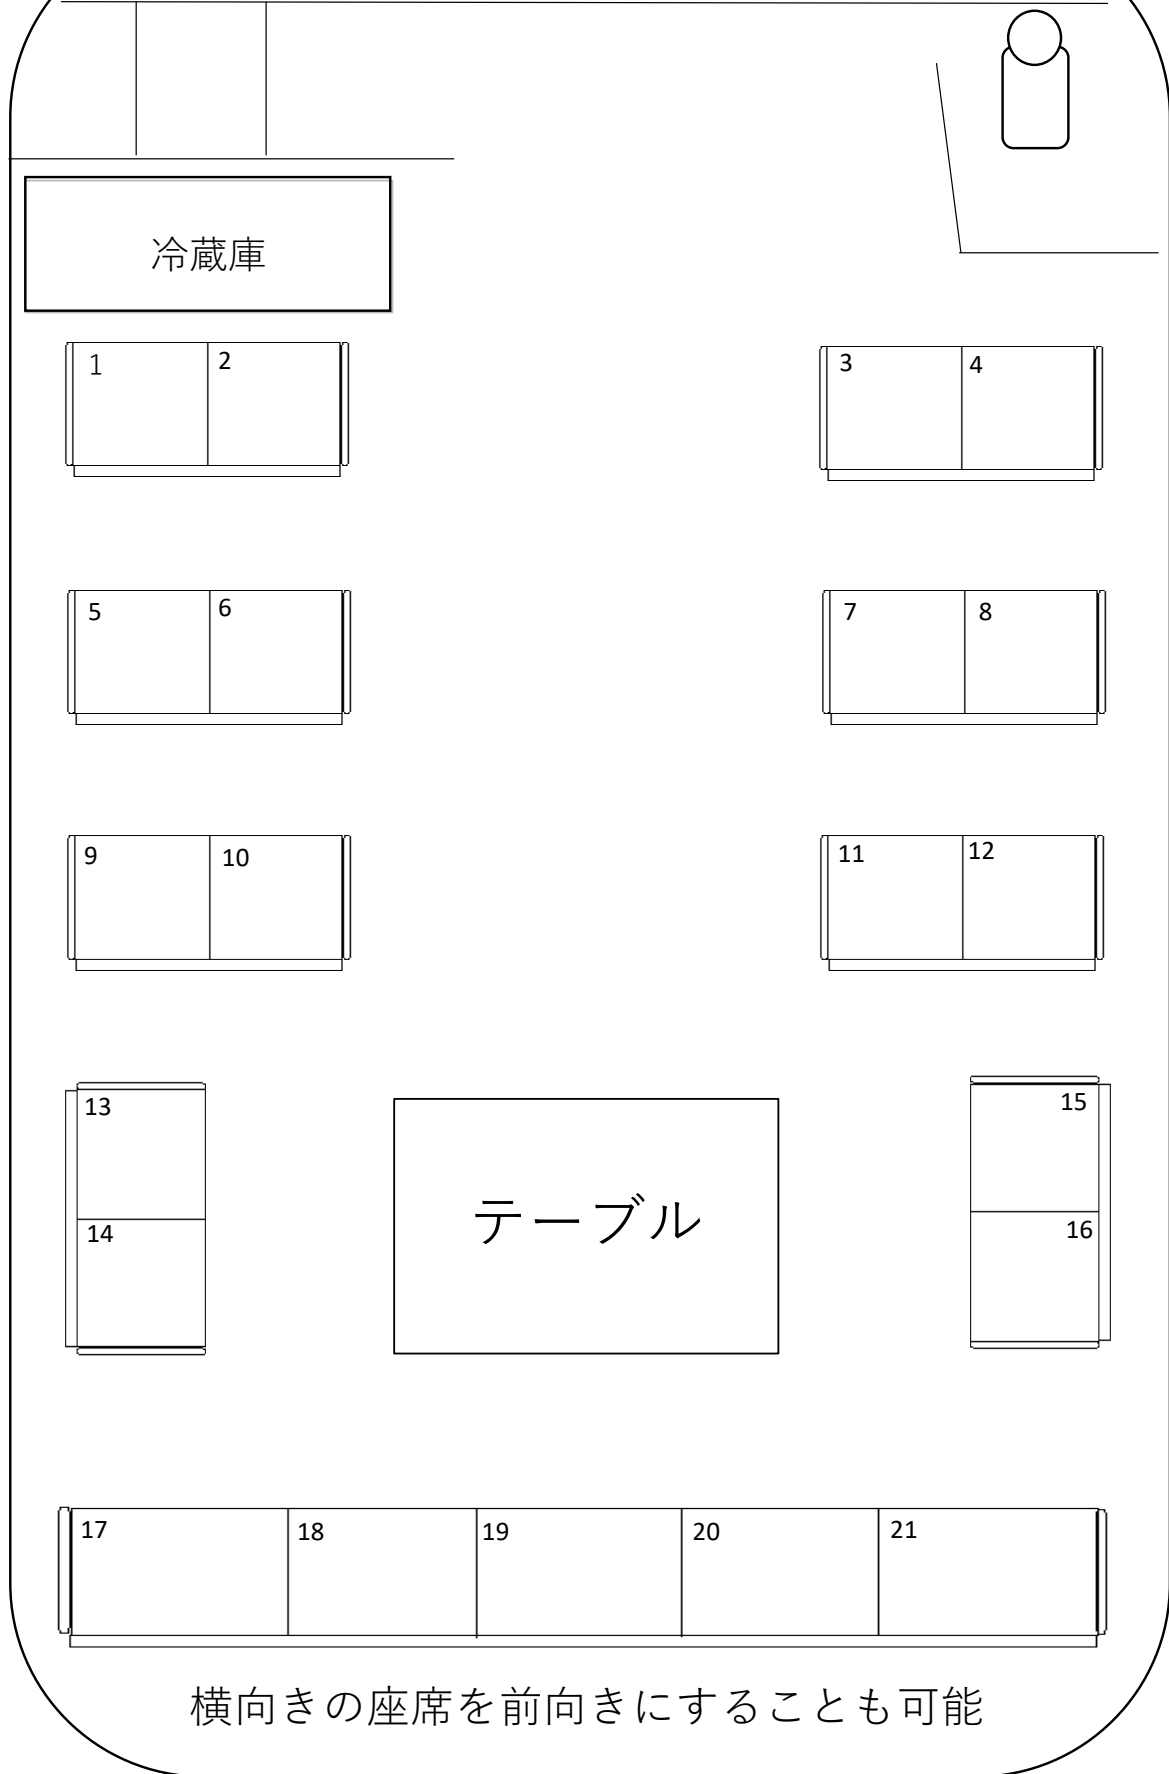

55号

正座席 21

横向きの座席を前向きにすることも可能